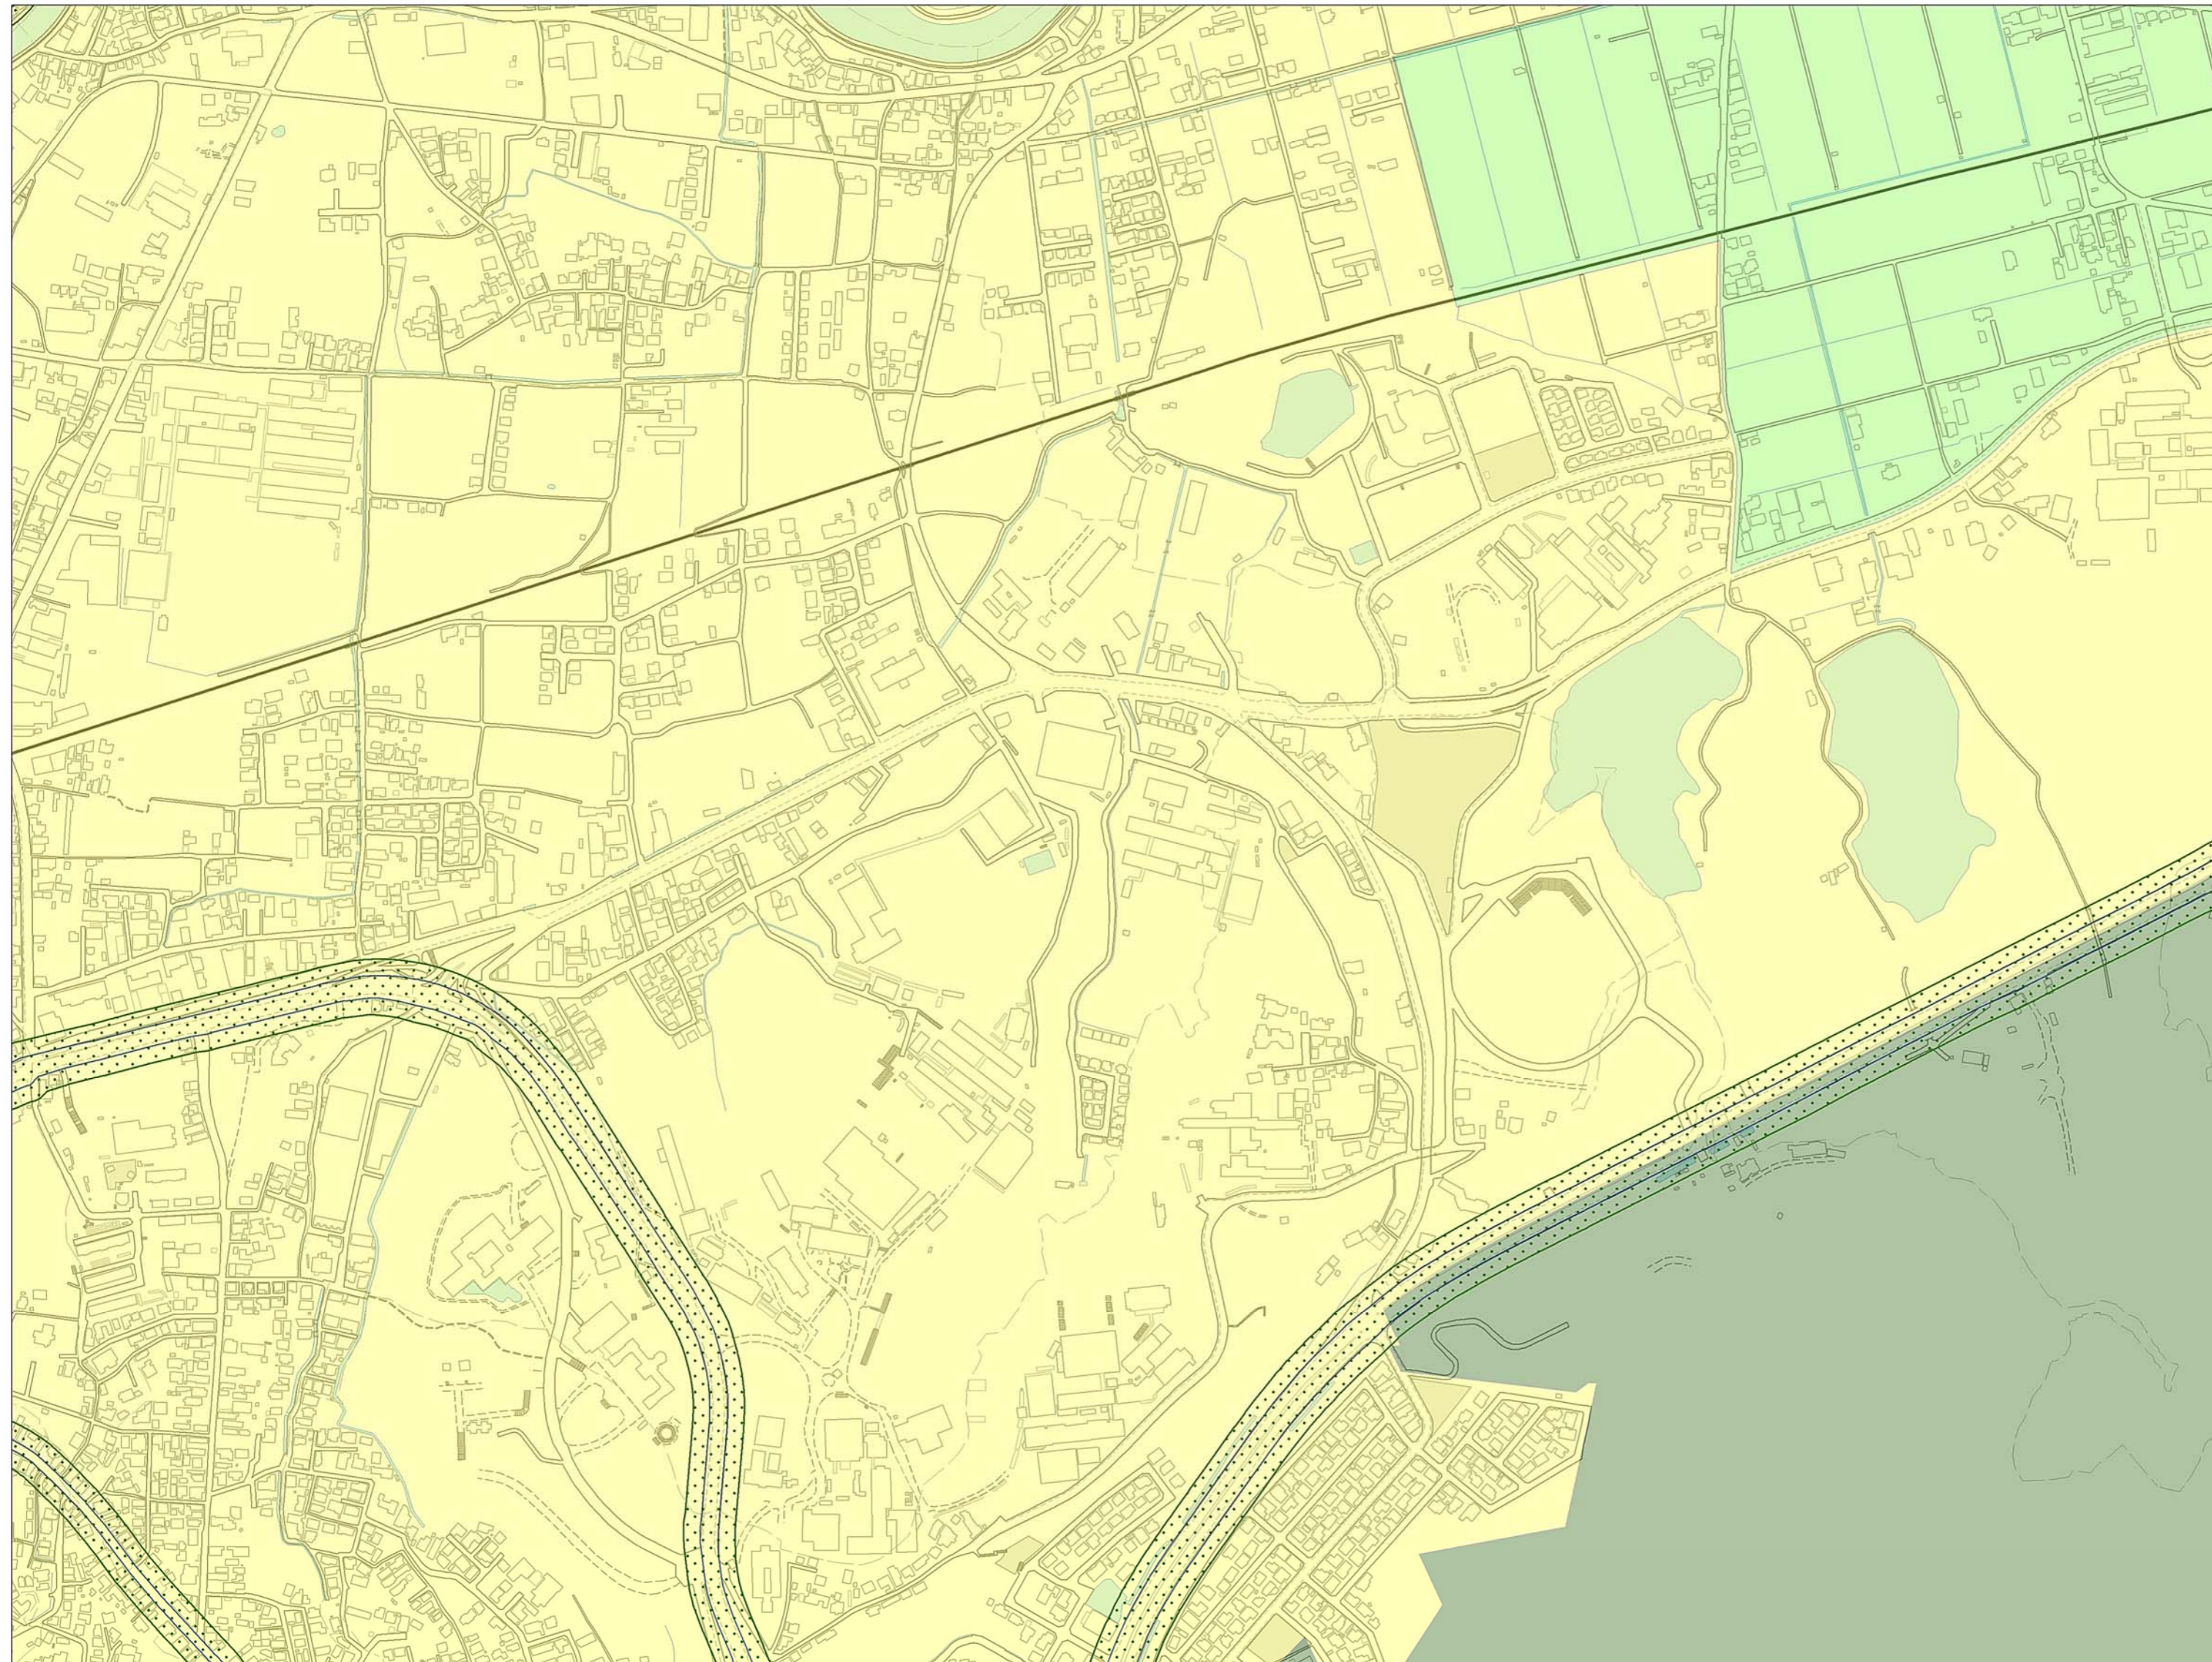

伊勢市景観計画区域

E07

D06	E06	F06
D07	E07	F07
D08	E08	F08

凡例

景観計画区域

- 中心商業業務ゾーン
- 市街地ゾーン
- 集落・農地ゾーン
- 自然環境ゾーン
- 沿道景観形成地区
- 景観地区（内宮おほらい町地区）
- 重点地区（二見町茶屋地区）

E07

E07